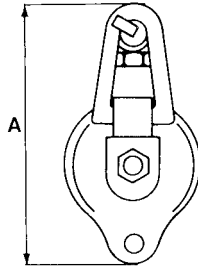

Top
Head
Cabeza

BMM-Kaste blokke
BMM-Snatch blocks
BMM-Pastecas de disparo

Bronzeleje
Bronze bushing
Cojinete de bronce

Galvaniseret
Galvanized
Galvanizadas

Vare nr. Part no. Parte. no.	SWL 5:1	Max load on head- fitting	Test load	A	B	D	E	I	Vægt Weight Peso
	Ton	Ton	Ton	mm	mm	mm	mm	mm	Kg
KS 40 <input type="checkbox"/>	3,5	7,0	14,0	250	45	100	45	38	7,5
KS 50 <input type="checkbox"/>	4,6	9,2	18,4	325	60	150	80	60	15,2
KS 60 <input type="checkbox"/>	6,0	12,0	24,0	375	60	215	50	50	24,0

BMM-Blokke skal bestilles med:
BMM-Bloks must be ordered with:
Pastecas BMM se pueden pedir con:

enten
either
o **E** Swivel øje.
Swivel eye.
Cáncamo giratorio.

eller
or
o **R** Fast øje.
Firm eye.
Ojo firme.