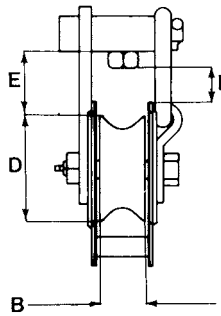

Top
Head
Cabeza

BMM-Kaste blokke
BMM-Snatch blocks
BMM-Pastecas de disparo

Bronzeleje
Bronze bushing
Cojinete de bronce

Galvaniseret
Galvanized
Galvanizadas

Vare nr. Part no. Parte. no.	SWL 5:1	Max load on head- fitting	Test load	A	B	D	E	I	Vægt Weight Peso
	Ton	Ton	Ton	mm	mm	mm	mm	mm	Kg
KS 40 <input type="checkbox"/>	3,5	7,0	14,0	250	45	100	45	38	7,5
KS 50 <input type="checkbox"/>	4,6	9,2	18,4	325	60	150	80	60	15,2
KS 60 <input type="checkbox"/>	6,0	12,0	24,0	375	60	215	50	50	24,0

BMM-Blokke skal bestilles med:
BMM-Bloks must be ordered with:
Pastecas BMM se pueden pedir con:

enten
either
o **E** Swivel øje.
Swivel eye.
Cáncamo giratorio.

eller
or
o **R** Fast øje.
Firm eye.
Ojo firme.