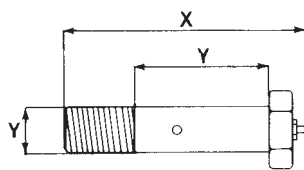

Fast øje
Firm eye
Ojo firme

Swivel øje
Swivel eye
Câncamo giratorio

Top
Head
Cabeza

Blok vare nr. Block part no. Pasteca art. no.	Fast øje				Swivel øje			
	M	N	O	P	M	N	O	P
KS 40	38	54	19	102	33	82	24	134
KS 50	48	65	22	115	40	95	28	153
KS 60	53	70	25	132	40	95	28	153

Bronzeleje
Bronze bushing
Cojinete de bronce

Skiver
Sheaves
Ruedas

Vare nr. Part no. Parte no.	B	D	S	Vægt Weight Peso
	mm	mm	mm	Kg
SKS 40	45	110	20	2,30
SKS 50	60	150	25	5,70
SKS 60	60	215	35	11,30

Bolte
Pins
Pasadores

Vare nr. Part no. Parte no.	X	Y	Z	Vægt Weight Peso
	mm	mm	mm	Kg
PKS 40	103	20	63	0,30
PKS 50	103	20	63	0,30
PKS 60	118	35	78	1,10