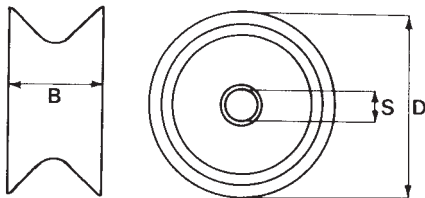

Fast øje
Firm eye
Ojo firme

Swivel øje
Swivel eye
Câncamo giratorio

Top
Head
Cabeza

Blok vare nr. Block part no. Pasteca art. no.	Fast øje				Swivel øje			
	M	N	O	P	M	N	O	P
KS 40	38	54	19	102	33	82	24	134
KS 50	48	65	22	115	40	95	28	153
KS 60	53	70	25	132	40	95	28	153

Bronzeleje
Bronze bushing
Cojinete de bronce

Skiver
Sheaves
Ruedas

Vare nr. Part no. Parte no.	B	D	S	Vægt Weight Peso
	mm	mm	mm	Kg
SKS 40	45	110	20	2,30
SKS 50	60	150	25	5,70
SKS 60	60	215	35	11,30

Bolte
Pins
Pasadores

Vare nr. Part no. Parte no.	X	Y	Z	Vægt Weight Peso
	mm	mm	mm	Kg
PKS 40	103	20	63	0,30
PKS 50	103	20	63	0,30
PKS 60	118	35	78	1,10