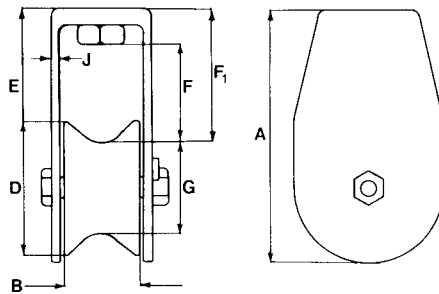

Top
Head
Cabeza

BMM-Trawl blokke
BMM-Trawl blocks
BMM-Pastecas de arrastre

Blåmalet
Blue painted
Pintada da azul

Blok vare nr. Block part no. Pasteca art. no.	SWL 5:1	A	B	D	E	F	F ₁	G	J	Vægt Weight Peso
	Ton	mm	mm	mm	mm	mm	mm	mm	mm	kg
K 130-□□	4,0	240	100	130	110	85	133	85	10	16,0
K 170-□□	6,0	305	100	170	140	100	163	125	10	25,0
K 215-□□	6,0	355	100	215	132	110	165	164	10	36,5
K 230-□□	9,0	405	120	230	150	110	180	170	12	45,0
K 240-□□	9,0	420	150	240	190	140	220	170	12	54,0
K 300-□□	11,0	475	120	300	170	120	200	240	12	64,0
K 370-1 □	13,0	580	140	370	240	140	285	285	12	110,0
K 400-2 □	15,0	670	180	400	245	210	305	300	15	180,0