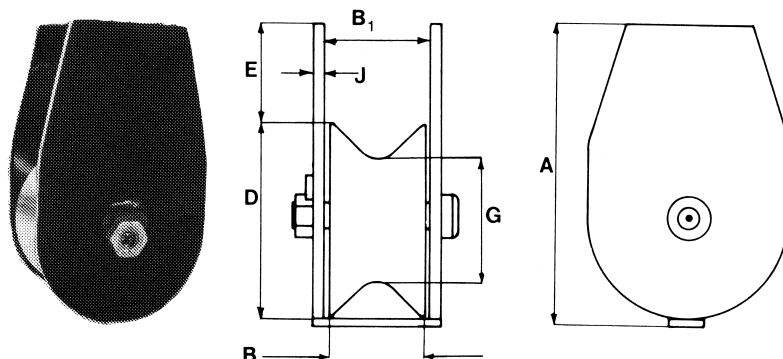

BMM-Ledeblokke
BMM-Fairlead blocks
BMM-Pastecas conductoras

Blåmalet
 Blue painted
 Pintada da azul

Blok vare nr. Block part no. Pasteca art. no.	A	B	B ₁	D	E	G	J	S	Vægt Weight Peso
	mm	mm	mm	mm	mm	mm	mm	mm	kg
KL 130- <input type="checkbox"/> <input type="checkbox"/>	235	100	100	130	100	85	10	110	10,9
KL 170- <input type="checkbox"/> <input type="checkbox"/>	300	100	100	170	130	125	10	115	20,4
KL 215- <input type="checkbox"/> <input type="checkbox"/>	340	100	100	215	117	164	10	130	27,0
KL 230- <input type="checkbox"/> <input type="checkbox"/>	390	120	120	230	135	175	12	140	43,5
KL 300- <input type="checkbox"/> <input type="checkbox"/>	475	120	120	300	155	240	12	180	53,8
•KL 370- 1 <input type="checkbox"/>	615	140	140	370	220	285	12	210	86,7
*KL 400- 2 <input type="checkbox"/>	660	180	180	400	230	300	15	225	118,0
*KL 500- 2 <input type="checkbox"/>	770	180	180	500	255	380	20	265	213,0
*KL 600- 2 <input type="checkbox"/>	895	180	185	600	280	480	20	330	309,0
*KL 650- 2 <input type="checkbox"/>	960	240	220	650	305	500	20	330	415,0