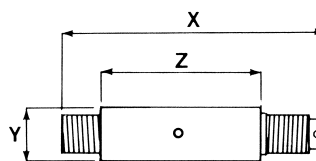

Top
Head
Cabeza

Blok vare nr. Block part no. Pasteca art. no.	Swivel øje Swivel eye Cáncamo giratorio				Swivel gaffel Swivel fork Horquilla giratorio					Swivel sjækkel øje Swivel shackle eye Ojo p/grillete giratorio				
	M	N	O	P	K	L	M	N	R	P	L	M	R	P
	mm	mm	mm	mm	mm	mm	mm	mm	mm	mm	mm	mm	mm	mm
KO 300-1	48	105	38	203	140	29	52	84	35	175	43	58	50	125
KO 370-2	58	110	50	220	165	39	70	103	50	215	51	72	60	145
KO 400-2	58	110	50	225	195	51	85	115	65	260	51	72	60	145
KO 500-2	75	140	50	280	195	51	85	115	65	260	58	80	70	160

Skiver
Sheaves
Ruedas

Vare nr. Part no. Parte no.	B	D	R	S	Vægt Weight Peso
	mm	mm	mm	mm	Kg
SK 300-1	120	300	80	35	29,80
SK 370-2	140	370	100	45	50,50
SK 400-2	180	400	140	60	90,00
SK 500-2	180	500	170	70	130,00

Bolte
Pins
Pasadores

Vare nr. Part no. Parte no.	X	Y	Z	Vægt Weight Peso
	mm	mm	mm	Kg
PK 300-1	190	35	133	1,50
PK 370-2	234	45	152	3,20

Vare nr. Part no. Parte no.	X	Y	Z	Vægt Weight Peso
	mm	mm	mm	Kg
PK 400-2	330	60	212	10,90
PK 500-2	340	70	225	12,90