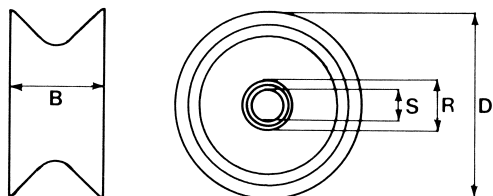

Top
Head
Cabeza

Blok vare nr. Block part no. Pasteca art. no.	Swivel øje Swivel eye Cáncamo giratorio				Swivel gaffel Swivel fork Horquilla giratorio					Swivel sjækkel øje Swivel shackle eye Ojo p/grillete giratorio				
	M	N	O	P	K	L	M	N	R	P	L	M	R	P
	mm	mm	mm	mm	mm	mm	mm	mm	mm	mm	mm	mm	mm	mm
KO 300-1	48	105	38	203	140	29	52	84	35	175	43	58	50	125
KO 370-2	58	110	50	220	165	39	70	103	50	215	51	72	60	145
KO 400-2	58	110	50	225	195	51	85	115	65	260	51	72	60	145
KO 500-2	75	140	50	280	195	51	85	115	65	260	58	80	70	160

Skiver
Sheaves
Ruedas

Vare nr. Part no. Parte no.	B	D	R	S	Vægt Weight Peso
	mm	mm	mm	mm	Kg
SK 300-1	120	300	80	35	29,80
SK 370-2	140	370	100	45	50,50
SK 400-2	180	400	140	60	90,00
SK 500-2	180	500	170	70	130,00

Bolte
Pins
Pasadores

Vare nr. Part no. Parte no.	X	Y	Z	Vægt Weight Peso
	mm	mm	mm	Kg
PK 300-1	190	35	133	1,50
PK 370-2	234	45	152	3,20

Vare nr. Part no. Parte no.	X	Y	Z	Vægt Weight Peso
	mm	mm	mm	Kg
PK 400-2	330	60	212	10,90
PK 500-2	340	70	225	12,90