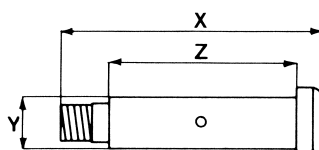

Top
Head
Cabeza

Blok vare nr. Block part no. Pasteca art. no.	Swivel øje Swivel eye Cáncamo giratorio				Swivel gaffel Swivel fork Horquilla giratorio					Swivel sjækkel øje Swivel shackle eye Ojo p/grillete giratorio				
	M	N	O	P	K	L	M	N	R	P	L	M	R	P
	mm	mm	mm	mm	mm	mm	mm	mm	mm	mm	mm	mm	mm	mm
KO 300-1	48	105	38	203	140	29	52	84	35	175	43	58	50	125
KO 370-2	58	110	50	220	165	39	70	103	50	215	51	72	60	145
KO 400-2	58	110	50	225	195	51	85	115	65	260	51	72	60	145
KO 500-2	75	140	50	280	195	51	85	115	65	260	58	80	70	160

Skiver
Sheaves
Ruedas

Vare nr. Part no. Parte no.	B	D	R	S	Vægt Weight Peso
	mm	mm	mm	mm	Kg
SK 300-1	120	300	80	35	29,80
SK 370-2	140	370	100	45	50,50
SK 400-2	180	400	140	60	90,00
SK 500-2	180	500	170	70	130,00

Bolte
Pins
Pasadores

Vare nr. Part no. Parte no.	X	Y	Z	Vægt Weight Peso
	mm	mm	mm	Kg
PK 300-1	190	35	133	1,50
PK 370-2	234	45	152	3,20

Vare nr. Part no. Parte no.	X	Y	Z	Vægt Weight Peso
	mm	mm	mm	Kg
PK 400-2	330	60	212	10,90
PK 500-2	340	70	225	12,90