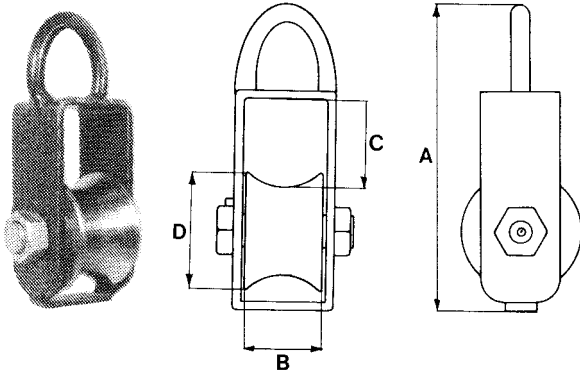

BMM-Lazy line blok
BMM-Lazy line block
BMM-Pastecas maniobra
para cuerdas

Galvaniseret
 Galvanized
 Galvanizadas

Bronzeleje, smørbar
 Bronze bushing, greaseable
 Cojinete de bronce para engrasar

Blok vare nr. Block part no. Pasteca art. no.	SWL 5:1	A	B	C	D	Vægt Weight Peso
	Ton	mm	mm	mm	mm	Kg
KA 050-ORG	1,0	190	50	55	75	2,5

Blok vare nr. Block part no. Pasteca art. no.	SWL 5:1	A	B	C	D	Vægt Weight Peso
	Ton	mm	mm	mm	mm	Kg
KA 100-ORG	2,0	280	100	85	75	4,8
KA 150-ORG	3,0	350	150	100	100	11,0