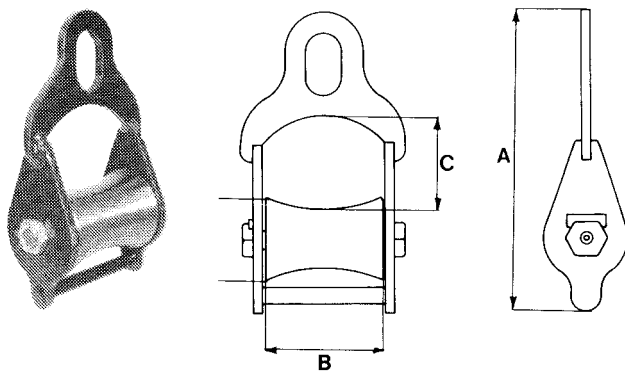

BMM-Lazy line blok
BMM-Lazy line block
BMM-Pastecas maniobra
para cuerdas

Galvaniseret
 Galvanized
 Galvanizadas

Bronzeleje, smørbar
 Bronze bushing, greaseable
 Cojinete de bronce para engrasar

Blok vare nr. Block part no. Pasteca art. no.	SWL 5:1	A	B	C	D	Vægt Weight Peso
	Ton	mm	mm	mm	mm	Kg
KA 050-ORG	1,0	190	50	55	75	2,5

Blok vare nr. Block part no. Pasteca art. no.	SWL 5:1	A	B	C	D	Vægt Weight Peso
	Ton	mm	mm	mm	mm	Kg
KA 100-ORG	2,0	280	100	85	75	4,8
KA 150-ORG	3,0	350	150	100	100	11,0