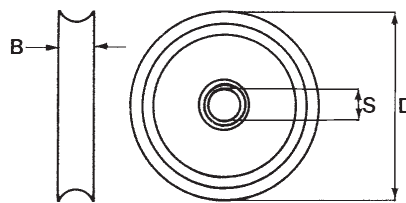

Swivel øje
Swivel eye
Cáncamo giratorio

Swivel krog
Swivel hook
Gancho giratorio

Swivel sjækkel øje
Swivel shackle eye
Ojo p/grillete giratorio

Swivel gaffel
Swivel fork
Horquilla giratorio

Top Head
Cabeza

Blok vare nr. Block part no. Pasteca art. no.	M	N	O	P	Q	L	M	R	P	K	L	M	N	R	P		
	mm	mm	mm	mm	mm	mm	mm	mm	mm	mm	mm	mm	mm	mm	mm		
KT 1	25	38	13	65	20	82	25										
KT 2	23	55	16	94	25	94	28										
KT 3	26	66	20	110	30	105	30										
KT 4	35	68	23	134	38	132	38	26	35	35	93	104	23	40	65	30	134
KT 6	40	90	25	153	46	170	46	29	42	40	100	104	23	40	65	30	134

Kugleleje
Ball bearing
Rodamiento de bolas

Bronzeleje
Bronze bushing
Cojinete de bronce

Skiver
Sheaves
Ruedas

Vare nr. Part no. Parte no.	B	D	R	S	Vægt Weight Peso
	mm	mm	mm	mm	kg
SKT 1-1	22	80	40	17	0,60
SKT 2-1	24	110	52	20	1,25
SKT 3-1	28	150	47	20	2,65
SKT 4-1	35	185	62	30	5,10
SKT 6-1	42	210	76	30	7,70

Vare nr. Part no. Parte no.	B	D	S	Vægt Weight Peso
	mm	mm	mm	kg
SKT 1-0	22	80	20	0,75
SKT 2-0	24	110	25	1,30
SKT 3-0	28	150	25	2,60
SKT 4-0	35	185	30	5,20
SKT 6-0	42	210	30	7,60

Kugleleje
Ball bearing
Rodamiento de bolas

Bronzeleje
Bronze bushing
Cojinete de bronce

Bolte
Pins
Pasadores