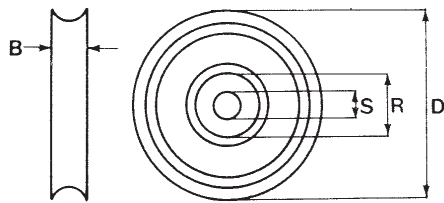

Swivel øje
Swivel eye
Cáncamo giratorio

Swivel krog
Swivel hook
Gancho giratorio

Swivel sjækkel øje
Swivel shackle eye
Ojo p/grillete giratorio

Swivel gaffel
Swivel fork
Horquilla giratorio

Top Head
Cabeza

Blok vare nr. Block part no. Pasteca art. no.	M	N	O	P	Q	L	M	R	P	K	L	M	N	R	P		
	mm	mm	mm	mm	mm	mm	mm	mm	mm	mm	mm	mm	mm	mm	mm		
KT 1	25	38	13	65	20	82	25										
KT 2	23	55	16	94	25	94	28										
KT 3	26	66	20	110	30	105	30										
KT 4	35	68	23	134	38	132	38	26	35	35	93	104	23	40	65	30	134
KT 6	40	90	25	153	46	170	46	29	42	40	100	104	23	40	65	30	134

Kugleleje
Ball bearing
Rodamiento de bolas

Bronzeleje
Bronze bushing
Cojinete de bronce

Skiver
Sheaves
Ruedas

Vare nr. Part no. Parte no.	B	D	R	S	Vægt Weight Peso
	mm	mm	mm	mm	kg
SKT 1-1	22	80	40	17	0,60
SKT 2-1	24	110	52	20	1,25
SKT 3-1	28	150	47	20	2,65
SKT 4-1	35	185	62	30	5,10
SKT 6-1	42	210	76	30	7,70

Vare nr. Part no. Parte no.	B	D	S	Vægt Weight Peso
	mm	mm	mm	kg
SKT 1-0	22	80	20	0,75
SKT 2-0	24	110	25	1,30
SKT 3-0	28	150	25	2,60
SKT 4-0	35	185	30	5,20
SKT 6-0	42	210	30	7,60

Kugleleje
Ball bearing
Rodamiento de bolas

Bronzeleje
Bronze bushing
Cojinete de bronce

Bolte
Pins
Pasadores