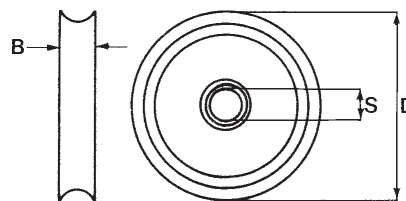

Swivel øje
Swivel eye
Cáncamo giratorio

Swivel krog
Swivel hook
Gancho giratorio

Swivel sjækkel øje
Swivel shackle eye
Ojo p/grillete giratorio

Swivel gaffel
Swivel fork
Horquilla giratorio

Top Head
Cabeza

Blok vare nr. Block part no. Pasteca art. no.	M	N	O	P	Q	L	M	R	P	K	L	M	N	R	P		
KT 1	25	38	13	65	20	82	25										
KT 2	23	55	16	94	25	94	28										
KT 3	26	66	20	110	30	105	30										
KT 4	35	68	23	134	38	132	38	26	35	35	93	104	23	40	65	30	134
KT 6	40	90	25	153	46	170	46	29	42	40	100	104	23	40	65	30	134

Kugleleje
Ball bearing
Rodamiento de bolas

Bronzeleje
Bronze bushing
Cojinete de bronce

Skiver
Sheaves
Ruedas

Vare nr. Part no. Parte no.	B	D	R	S	Vægt Weight Peso
SKT 1-1	22	80	40	17	0,60
SKT 2-1	24	110	52	20	1,25
SKT 3-1	28	150	47	20	2,65
SKT 4-1	35	185	62	30	5,10
SKT 6-1	42	210	76	30	7,70

Vare nr. Part no. Parte no.	X	Y	Z	Vægt Weight Peso
PKT 1T-0	106	20	88	0,28
PKT 2T-0	115	25	92	0,41
PKT 3T-0	125	25	110	0,66
PKT 4T-0	174	30	159	0,88
PKT 6T-0	192	30	177	1,20