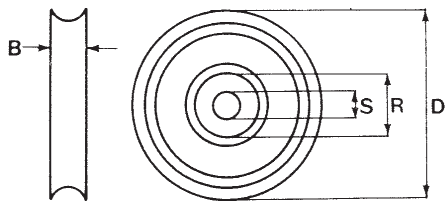

Swivel øje
Swivel eye
Cáncamo giratorio

Swivel krog
Swivel hook
Gancho giratorio

Swivel sjækkel øje
Swivel shackle eye
Ojo p/grillete giratorio

Swivel gaffel
Swivel fork
Horquilla giratorio

Top Head
Cabeza

Blok vare nr. Block part no. Pasteca art. no.	M	N	O	P	Q	L	M	R	P	K	L	M	N	R	P		
KT 1	25	38	13	65	20	82	25										
KT 2	23	55	16	94	25	94	28										
KT 3	26	66	20	110	30	105	30										
KT 4	35	68	23	134	38	132	38	26	35	35	93	104	23	40	65	30	134
KT 6	40	90	25	153	46	170	46	29	42	40	100	104	23	40	65	30	134

Kugleleje
Ball bearing
Rodamiento de bolas

Bronzeleje
Bronze bushing
Cojinete de bronce

Skiver
Sheaves
Ruedas

Vare nr. Part no. Parte no.	B	D	R	S	Vægt Weight Peso
SKT 1-1	22	80	40	17	0,60
SKT 2-1	24	110	52	20	1,25
SKT 3-1	28	150	47	20	2,65
SKT 4-1	35	185	62	30	5,10
SKT 6-1	42	210	76	30	7,70

Vare nr. Part no. Parte no.	B	D	S	Vægt Weight Peso
SKT 1-0	22	80	20	0,75
SKT 2-0	24	110	25	1,30
SKT 3-0	28	150	25	2,60
SKT 4-0	35	185	30	5,20
SKT 6-0	42	210	30	7,60

Kugleleje
Ball bearing
Rodamiento de bolas

Bronzeleje
Bronze bushing
Cojinete de bronce

Bolte
Pins
Pasadores