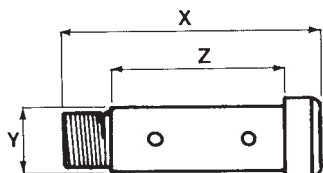

Vare nr. Part no. Parte no.	X	Y	Z	Vægt Weight Peso
PKT 1T-1	106	17	88	0,22
PKT 2T-1	115	20	92	0,32
PKT 3T-1	125	20	110	0,55
PKT 4T-1	174	30	159	0,88
PKT 6T-1	192	30	177	1,20

Vare nr. Part no. Parte no.	X	Y	Z	Vægt Weight Peso
PKT 1T-0	106	20	88	0,28
PKT 2T-0	115	25	92	0,41
PKT 3T-0	125	25	110	0,66
PKT 4T-0	174	30	159	0,88
PKT 6T-0	192	30	177	1,20