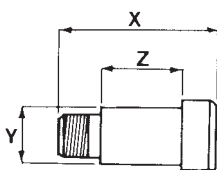

Top
Head
Cabeza

Swivel øje
Swivel eye
Cáncamo giratorio

Swivel krog
Swivel hook
Gancho giratorio

							
Blok vare nr. Block part no. Pasteca art. no.	M	N	O	P	O	P	Q
	mm	mm	mm	mm	mm	mm	mm
KT 1-N	25	38	13	65	20	82	25
KT 2-N	23	55	16	94	25	94	28
KT 3-N	26	66	20	110	30	105	30

Skiver
Sheaves
Ruedas

Nylonskive
Nylon
Rueda de nylon

Vare nr. Part no. Parte no.	B	D	S	Vægt Weight Peso
	mm	mm	mm	kg
SKT 1 N	22	80	17	0,15
SKT 2 N	24	110	20	0,25
SKT 3 N	28	150	20	0,55

Bolte
Pins
Pasadores

Vare nr. Part no. Parte no.	X	Y	Z	Vægt Weight Peso
	mm	mm	mm	kg
PKT 1 N	50	17	28	0,10
PKT 2 N	52	20	30	0,15
PKT 3 N	67	20	41	0,20

Vare nr. Part no. Parte no.	X	Y	Z	Vægt Weight Peso
	mm	mm	mm	kg
PKT 1D N	77	17	55	0,15
PKT 2D N	82	20	60	0,25
PKT 3D N	100	20	76	0,30