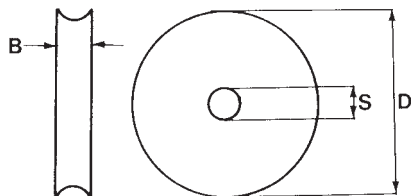

Top
Head
Cabeza

Swivel øje
Swivel eye
Cáncamo giratorio

Swivel krog
Swivel hook
Gancho giratorio

							
Blok vare nr. Block part no. Pasteca art. no.	M	N	O	P	O	P	Q
	mm	mm	mm	mm	mm	mm	mm
KT 1-N	25	38	13	65	20	82	25
KT 2-N	23	55	16	94	25	94	28
KT 3-N	26	66	20	110	30	105	30

Skiver
Sheaves
Ruedas

Nylonskive
Nylon
Rueda de nylon

Vare nr. Part no. Parte no.	B	D	S	Vægt Weight Peso
	mm	mm	mm	kg
SKT 1 N	22	80	17	0,15
SKT 2 N	24	110	20	0,25
SKT 3 N	28	150	20	0,55

Bolte
Pins
Pasadores

Vare nr. Part no. Parte no.	X	Y	Z	Vægt Weight Peso
	mm	mm	mm	kg
PKT 1 N	50	17	28	0,10
PKT 2 N	52	20	30	0,15
PKT 3 N	67	20	41	0,20

Vare nr. Part no. Parte no.	X	Y	Z	Vægt Weight Peso
	mm	mm	mm	kg
PKT 1D N	77	17	55	0,15
PKT 2D N	82	20	60	0,25
PKT 3D N	100	20	76	0,30