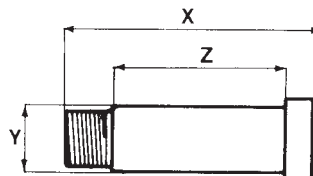

Top
Head
Cabeza

Swivel øje
Swivel eye
Cáncamo giratorio

Swivel krog
Swivel hook
Gancho giratorio

							
Blok vare nr. Block part no. Pasteca art. no.	M	N	O	P	O	P	Q
	mm	mm	mm	mm	mm	mm	mm
KT 1-N	25	38	13	65	20	82	25
KT 2-N	23	55	16	94	25	94	28
KT 3-N	26	66	20	110	30	105	30

Skiver
Sheaves
Ruedas

Nylonskive
Nylon
Rueda de nylon

Vare nr. Part no. Parte no.	B	D	S	Vægt Weight Peso
	mm	mm	mm	kg
SKT 1 N	22	80	17	0,15
SKT 2 N	24	110	20	0,25
SKT 3 N	28	150	20	0,55

Bolte
Pins
Pasadores

Vare nr. Part no. Parte no.	X	Y	Z	Vægt Weight Peso
	mm	mm	mm	kg
PKT 1 N	50	17	28	0,10
PKT 2 N	52	20	30	0,15
PKT 3 N	67	20	41	0,20

Vare nr. Part no. Parte no.	X	Y	Z	Vægt Weight Peso
	mm	mm	mm	kg
PKT 1D N	77	17	55	0,15
PKT 2D N	82	20	60	0,25
PKT 3D N	100	20	76	0,30