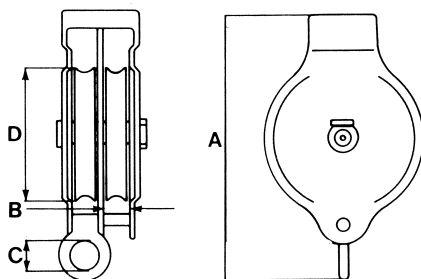

Top  
Head  
Cabeza

**BMM blokke**  
**BMM blocks**  
**BMM pastecas**

Kugleleje  
Ball Bearing  
Rodamiento de bolas

Rustfri  
Stainless steel  
Acero inoxidable

Vare nr. Part no. Parte no.	SWL 5:1	A	B	C	D	MAX WIRE	Vægt Weight Peso
KT1-1ESS	1,0	163	22	16	80	16	1,7
KT2-1ESS	2,0	195	24	22	110	18	3,2

Vare nr. Part no. Parte no.	SWL 5:1	A	B	C	D	MAX WIRE	Vægt Weight Peso
KT1D-1ESS	1,0	187	22	16	80	16	2,8
KT2D-1ESS	2,0	224	24	22	110	18	5,2

Mod tillæg kan alle blokke leveres:

Against extra charge are all blocks available: