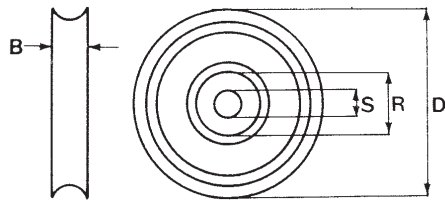

Swivel øje  
Swivel eye  
Cáncamo giratorio

Swivel gaffel  
Swivel fork  
Horquilla giratorio

Swivel sjækkel øje  
Swivel shackle eye  
Ojo p/grillete giratorio

**Top  
Head  
Cabeza**

Blok vare nr. Block part no. Pasteca art. no.	M	N	O	P	K	L	M	N	R	P	L	M	R	P
	mm	mm	mm	mm	mm	mm	mm	mm	mm	mm	mm	mm	mm	mm
KT 230-2	40	90	31	280	114	26	40	70	34	145	39	50	45	115
KT 300-2	48	90	35	181	140	29	52	84	35	175	43	58	50	125
KT 400-2	58	110	50	225	195	51	85	115	65	260	51	73	60	150
KT 500-2	75	140	55	280	195	51	85	115	65	260	51	73	60	150

**Skiver  
Sheaves  
Ruedas**

Vare nr. Part no. Parte no.	B	D	R	S	Vægt Weight Peso
	mm	mm	mm	mm	kg
SKT 230-2	57	230	80	35	12,80
SKT 300-2	66	300	100	45	18,20
SKT 400-2	70	400	128	60	35,00
SKT 500-2	76	515	140	65	42,50

**Bolte  
Pins  
Pasadores**

Vare nr. Part no. Parte no.	X	Y	Z	Vægt Weight Peso
	mm	mm	mm	Kg
PKT 230-2	118	35	78	1,10
PKT 300-2	140	45	79	1,90

Vare nr. Part no. Parte no.	X	Y	Z	Vægt Weight Peso
	mm	mm	mm	Kg
PKT 400-2	217	60	97	8,00
PKT 500-2	242	65	112	9,50