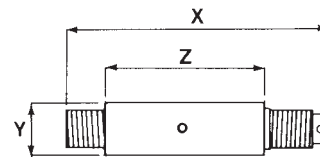

Swivel øje  
Swivel eye  
Cáncamo giratorio

Swivel gaffel  
Swivel fork  
Horquilla giratorio

Swivel sjækkel øje  
Swivel shackle eye  
Ojo p/grillete giratorio

**Top  
Head  
Cabeza**

Blok vare nr. Block part no. Pasteca art. no.	M	N	O	P	K	L	M	N	R	P	L	M	R	P
	mm	mm	mm	mm	mm	mm	mm	mm	mm	mm	mm	mm	mm	mm
KT 230-2	40	90	31	280	114	26	40	70	34	145	39	50	45	115
KT 300-2	48	90	35	181	140	29	52	84	35	175	43	58	50	125
KT 400-2	58	110	50	225	195	51	85	115	65	260	51	73	60	150
KT 500-2	75	140	55	280	195	51	85	115	65	260	51	73	60	150

**Skiver  
Sheaves  
Ruedas**

Vare nr. Part no. Parte no.	B	D	R	S	Vægt Weight Peso
	mm	mm	mm	mm	kg
SKT 230-2	57	230	80	35	12,80
SKT 300-2	66	300	100	45	18,20
SKT 400-2	70	400	128	60	35,00
SKT 500-2	76	515	140	65	42,50

**Bolte  
Pins  
Pasadores**

Vare nr. Part no. Parte no.	X	Y	Z	Vægt Weight Peso
	mm	mm	mm	Kg
PKT 230-2	118	35	78	1,10
PKT 300-2	140	45	79	1,90

Vare nr. Part no. Parte no.	X	Y	Z	Vægt Weight Peso
	mm	mm	mm	Kg
PKT 400-2	217	60	97	8,00
PKT 500-2	242	65	112	9,50