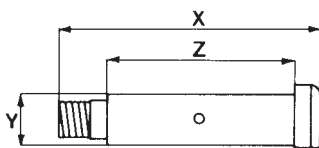

Swivel øje  
Swivel eye  
Cáncamo giratorio

Swivel gaffel  
Swivel fork  
Horquilla giratorio

Swivel sjækkel øje  
Swivel shackle eye  
Ojo p/grillete giratorio

**Top  
Head  
Cabeza**

Blok vare nr. Block part no. Pasteca art. no.	M	N	O	P	K	L	M	N	R	P	L	M	R	P
	mm	mm	mm	mm	mm	mm	mm	mm	mm	mm	mm	mm	mm	mm
KT 230-2	40	90	31	280	114	26	40	70	34	145	39	50	45	115
KT 300-2	48	90	35	181	140	29	52	84	35	175	43	58	50	125
KT 400-2	58	110	50	225	195	51	85	115	65	260	51	73	60	150
KT 500-2	75	140	55	280	195	51	85	115	65	260	51	73	60	150

**Skiver  
Sheaves  
Ruedas**

Vare nr. Part no. Parte no.	B	D	R	S	Vægt Weight Peso
	mm	mm	mm	mm	kg
SKT 230-2	57	230	80	35	12,80
SKT 300-2	66	300	100	45	18,20
SKT 400-2	70	400	128	60	35,00
SKT 500-2	76	515	140	65	42,50

**Bolte  
Pins  
Pasadores**

Vare nr. Part no. Parte no.	X	Y	Z	Vægt Weight Peso
	mm	mm	mm	Kg
PKT 230-2	118	35	78	1,10
PKT 300-2	140	45	79	1,90

Vare nr. Part no. Parte no.	X	Y	Z	Vægt Weight Peso
	mm	mm	mm	Kg
PKT 400-2	217	60	97	8,00
PKT 500-2	242	65	112	9,50