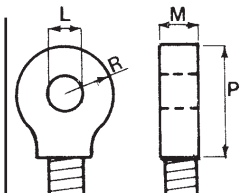

Swivel øje
Swivel eye
Cáncamo giratorio

Swivel gaffel
Swivel fork
Horquilla giratorio

Swivel sjækkel øje
Swivel shackle eye
Ojo p/grillete giratorio

Top
Head
Cabeza

Blok vare nr.
Block part no.
Pasteca art. no.

	M	N	O	P	K	L	M	N	R	P	L	M	R	P
	mm	mm	mm	mm	mm	mm	mm	mm	mm	mm	mm	mm	mm	mm
KT 230T-2	48	90	35	181	140	29	52	84	35	175	39	50	45	115
KT 300T-2	48	105	38	203	140	29	52	84	35	175	43	58	50	125

Kugleleje
Ball bearing
Rodamiento de bolas

Skiver
Sheaves
Ruedas

Vare nr. Part no. Parte no.	B	D	R	S	Vægt Weight Peso
	mm	mm	mm	mm	kg
SKT 230-2	57	230	80	35	12,80
SKT 300-2	66	300	100	45	18,20

Bolte
Pins
Pasadores

Vare nr. Part no. Parte no.	X	Y	Z	Vægt Weight Peso
	mm	mm	mm	Kg
PKT 230T-2	256	35	208	2,30
PKT 300T-2	285	45	242	2,90