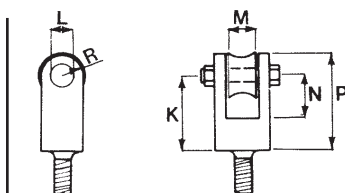

Swivel øje
Swivel eye
Cáncamo giratorio

Swivel gaffel
Swivel fork
Horquilla giratorio

Swivel sjækkel øje
Swivel shackle eye
Ojo p/grillete giratorio

Top
Head
Cabeza

Blok vare nr.
Block part no.
Pasteca art. no.

	M	N	O	P	K	L	M	N	R	P	L	M	R	P
	mm	mm	mm	mm	mm	mm	mm	mm	mm	mm	mm	mm	mm	mm
KT 230T-2	48	90	35	181	140	29	52	84	35	175	39	50	45	115
KT 300T-2	48	105	38	203	140	29	52	84	35	175	43	58	50	125

Kugleleje
Ball bearing
Rodamiento de bolas

Skiver
Sheaves
Ruedas

Vare nr. Part no. Parte no.	B	D	R	S	Vægt Weight Peso
	mm	mm	mm	mm	kg
SKT 230-2	57	230	80	35	12,80
SKT 300-2	66	300	100	45	18,20

Bolte
Pins
Pasadores

Vare nr. Part no. Parte no.	X	Y	Z	Vægt Weight Peso
	mm	mm	mm	Kg
PKT 230T-2	256	35	208	2,30
PKT 300T-2	285	45	242	2,90