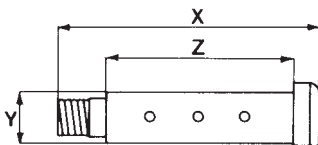

Swivel øje
Swivel eye
Cáncamo giratorio

Swivel gaffel
Swivel fork
Horquilla giratorio

Swivel sjækkel øje
Swivel shackle eye
Ojo p/grillete giratorio

Top
Head
Cabeza

Blok vare nr.
Block part no.
Pasteca art. no.

	M	N	O	P	K	L	M	N	R	P	L	M	R	P
	mm	mm	mm	mm	mm	mm	mm	mm	mm	mm	mm	mm	mm	mm
KT 230T-2	48	90	35	181	140	29	52	84	35	175	39	50	45	115
KT 300T-2	48	105	38	203	140	29	52	84	35	175	43	58	50	125

Kugleleje
Ball bearing
Rodamiento de bolas

Skiver
Sheaves
Ruedas

Vare nr. Part no. Parte no.	B	D	R	S	Vægt Weight Peso
	mm	mm	mm	mm	kg
SKT 230-2	57	230	80	35	12,80
SKT 300-2	66	300	100	45	18,20

Bolte
Pins
Pasadores

Vare nr. Part no. Parte no.	X	Y	Z	Vægt Weight Peso
	mm	mm	mm	Kg
PKT 230T-2	256	35	208	2,30
PKT 300T-2	285	45	242	2,90