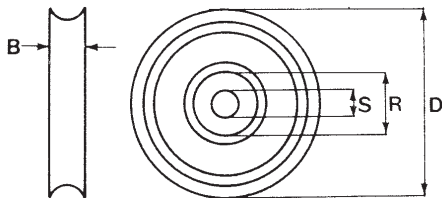

Swivel øje
Swivel eye
Cáncamo giratorio

Swivel gaffel
Swivel fork
Horquilla giratorio

Swivel sjækkel øje
Swivel shackle eye
Ojo p/grillete giratorio

Top
Head
Cabeza

Blok vare nr.
Block part no.
Pasteca art. no.

	M	N	O	P	K	L	M	N	R	P	L	M	R	P
	mm	mm	mm	mm	mm	mm	mm	mm	mm	mm	mm	mm	mm	mm
KT 230T-2	48	90	35	181	140	29	52	84	35	175	39	50	45	115
KT 300T-2	48	105	38	203	140	29	52	84	35	175	43	58	50	125

Kugleleje
Ball bearing
Rodamiento de bolas

Skiver
Sheaves
Ruedas

Vare nr. Part no. Parte no.	B	D	R	S	Vægt Weight Peso
	mm	mm	mm	mm	kg
SKT 230-2	57	230	80	35	12,80
SKT 300-2	66	300	100	45	18,20

Bolte
Pins
Pasadores

Vare nr. Part no. Parte no.	X	Y	Z	Vægt Weight Peso
	mm	mm	mm	Kg
PKT 230T-2	256	35	208	2,30
PKT 300T-2	285	45	242	2,90