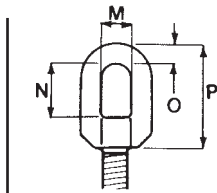

Swivel øje
Swivel eye
Cáncamo giratorio

Swivel gaffel
Swivel fork
Horquilla giratorio

Swivel sjækkel øje
Swivel shackle eye
Ojo p/grillete giratorio

Top
Head
Cabeza

Blok vare nr.
Block part no.
Pasteca art. no.

	M	N	O	P	K	L	M	N	R	P	L	M	R	P
	mm	mm	mm	mm	mm	mm	mm	mm	mm	mm	mm	mm	mm	mm
KT 230T-2	48	90	35	181	140	29	52	84	35	175	39	50	45	115
KT 300T-2	48	105	38	203	140	29	52	84	35	175	43	58	50	125

Kugleleje
Ball bearing
Rodamiento de bolas

Skiver
Sheaves
Ruedas

Vare nr. Part no. Parte no.	B	D	R	S	Vægt Weight Peso
	mm	mm	mm	mm	kg
SKT 230-2	57	230	80	35	12,80
SKT 300-2	66	300	100	45	18,20

Bolte
Pins
Pasadores

Vare nr. Part no. Parte no.	X	Y	Z	Vægt Weight Peso
	mm	mm	mm	Kg
PKT 230T-2	256	35	208	2,30
PKT 300T-2	285	45	242	2,90