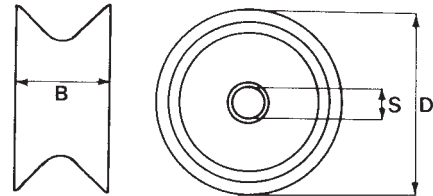

Vare nr. Part no. Parte no.	B	D	R	S	Vægt Weight Peso
	mm	mm	mm	mm	Kg
SKT 110-1	85	110	62	25	3,60
SKT 150-1	85	150	62	25	8,10
SKT 215-1	100	215	80	35	18,30
SKT 150/180-1	180	150	62	30	17,50

Vare nr. Part no. Parte no.	B	D	S	Vægt Weight Peso
	mm	mm	mm	Kg
SKT 110-0	85	110	25	3,80
SKT 150-0	85	150	25	8,20
SKT 215-0	100	215	35	18,50

Kugleleje
Ball bearing
Rodamiento de bolas

Bronzeleje
Bronze bushing
Cojinete de bronce

Bolte
Pins
Pasadores