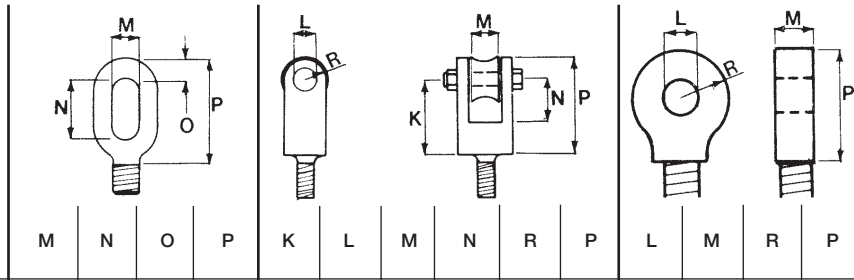

Top
Head
Cabeza

Swivel øje
Swivel eye
Cáncamo giratorio

Swivel gaffel
Swivel fork
Horquilla giratorio

Swivel sjækkel øje
Swivel shackle eye
Ojo p/grillete giratorio

Blok vare nr.
Block part no.
Pasteca art. no.

	M	N	O	P	K	L	M	N	R	P	L	M	R	P
	mm	mm	mm	mm	mm	mm	mm	mm	mm	mm	mm	mm	mm	mm
KT 110	33	82	24	134	104	23	40	65	30	134	23	30	35	93
KT 150	40	95	28	153	104	23	40	65	30	134	29	42	40	100
KT 215	45	86	35	181	140	29	52	84	35	175	36	50	45	115
KT 150/180	40	95	28	153										