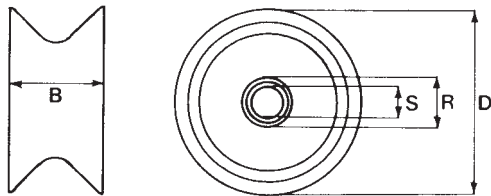

Vare nr. Part no. Parte no.	B	D	R	S	Vægt Weight Peso
	mm	mm	mm	mm	Kg
SKT 110-1	85	110	62	25	3,60
SKT 150-1	85	150	62	25	8,10
SKT 215-1	100	215	80	35	18,30
SKT 150/180-1	180	150	62	30	17,50

Vare nr. Part no. Parte no.	B	D	S	Vægt Weight Peso
	mm	mm	mm	Kg
SKT 110-0	85	110	25	3,80
SKT 150-0	85	150	25	8,20
SKT 215-0	100	215	35	18,50

Kugleleje
Ball bearing
Rodamiento de bolas

Bronzeleje
Bronze bushing
Cojinete de bronce

Bolte
Pins
Pasadores