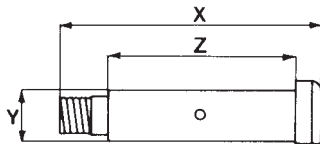

Vare nr. Part no. Parte no.	X	Y	Z	Vægt Weight Peso
	mm	mm	mm	Kg
PKT 110-1	144	25	115	0,60
PKT 150-1	154	25	122	0,70
PKT 215-1	158	35	117	1,30
PKT 150/180-1	250	30	217	1,55

Vare nr. Part no. Parte no.	X	Y	Z	Vægt Weight Peso
	mm	mm	mm	Kg
PKT 110-0	144	25	115	0,60
PKT 150-0	154	25	122	0,70
PKT 215-0	158	35	117	1,30