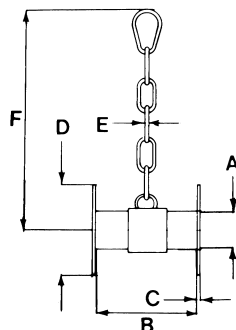

Wireophæng

Wire toggles

Yoyos para cables

Vare nr. Part no. Parte no.	A	B	C	D	E	F	Vægt Weight Peso	For kæde dia. For chain dia. P/cadena dir.
	mm	mm	mm	mm	mm	mm	kg/100	mm
E 318 - 5	18	26	4	42	8	240	40,0	16
E 326 - 5	26	28	5	57	10	300	92,0	25

Antal kædeled efter ønske, standard 5 led.

Number of links on order, standard 5 links.

Número de mallas sobre dedido, estandard 5 mallas.

N

L

Kædeophæng

Chain toggles

Yoyos para cadena

Vare nr. Part no. Parte no.	A	B	C	D	E	F	Vægt Weight Peso	For kæde dia. For chain dia. P/cadena dir.
	mm	mm	mm	mm	mm	mm	kg/100	mm
E 340 N-5	40	50	4	75	8	270	80,0	10
E 350 N-5	50	50	5	110	10	315	180,0	13
E 340 L-5	40	200	4	75	8	240	150,0	10
E 350 L-5	50	200	5	110	10	310	290,0	13

Antal kædeled efter ønske, standard 5 led.

Number of links on order, standard 5 links.

Número de mallas sobre dedido, estandard 5 mallas.