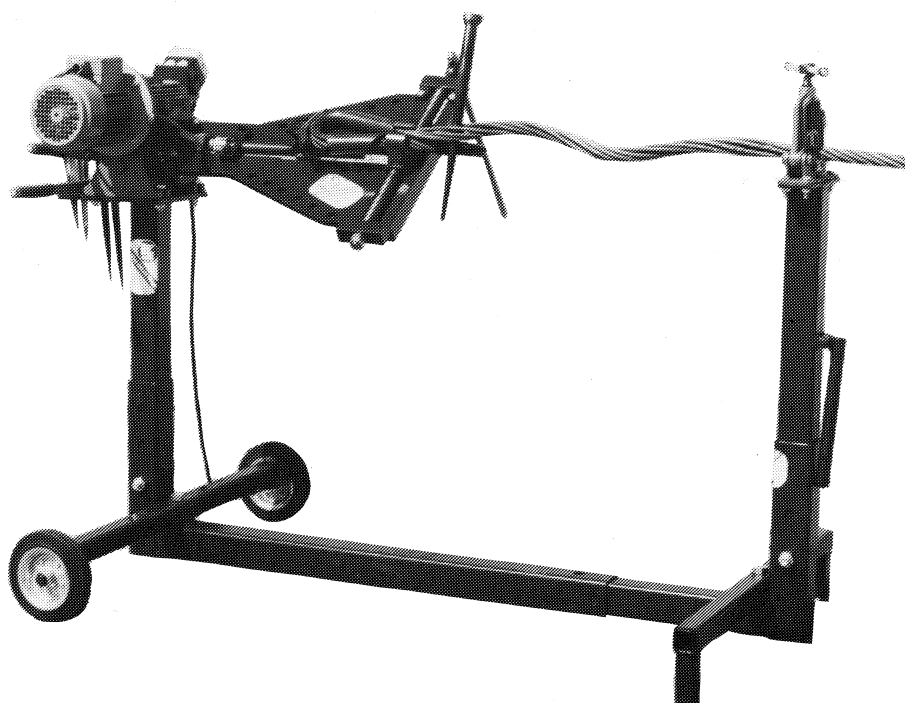

Wire splejsestand m/motor

komplet med wire vise,
wireholder og splejsestand

Wire splicing stand w/motor

complete with wire vise
wire hold and splicing stand

Aparejo de empalme c/motor

incluyendo maquina de empalme,
sostenador de cable y carro de soporte

Vare nr. Part no. Parte no.	Vægt Weight Peso	Beskrivelse Description Descripción
E 200	kg 142,0	E 134-M + E 150 + E 160