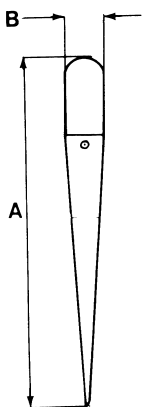

**Merlespiger for wire**

Chrom stål, hærdet spids

**Marline spikes for wire**

Chrome steel, hardened tip

**Punzon de empalme  
pare cables**

Acero cromado,  
punta templada

Vare nr. Part no. Parte no.	A	A	B	C	Vægt Weight Peso	Materiale Material Material
	mm	inch	mm	mm	kg	
EM 260 CH	260	10"	28	16	0,24	Chrom stål, hærdet spids
EM 310 CH	310	12"	28	20	0,37	Chrome steel, hardened tip
EM 350 CH	350	14"	38	25	0,81	Acero cromado, punta templada
EM 410 CH	410	16"	38	25	1,06	-
EM 450 CH	450	18"	43	28	1,21	-
EM 510 CH	510	20"	43	28	1,39	-
EM 610 CH	610	24"	43	28	1,88	-
EM 700 CH	700	28"	43	28	2,30	-
EM 900 CH	900	36"	43	28	3,38	-

**Merlespiger**

Rustfri

**Marlin spikes**

Stainless steel

**Punzon de  
empalme**

acero inoxidable

Vare nr. Part no. Parte no.	A	B	Vægt Weight Peso	Håndtag Handle Mango de
	mm	mm	kg	
EM 170 SS	170	24	0,030	Træ/wood/madera
EM 280 SS	280	32	0,125	Træ/wood/madera
EM 305 SS	305	33	0,260	Nylon/nylon/nylon
EM 385 SS	385	43	0,460	Nylon/nylon/nylon