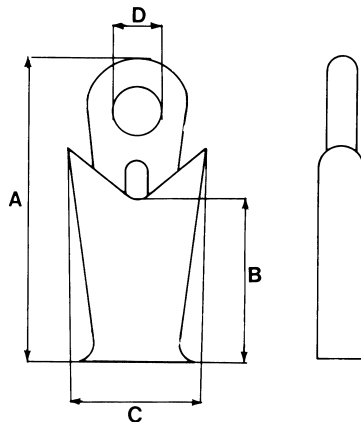

Boss poselås

Rustfrit stål

Boss trawl release

Stainless steel

Cierre de saco Boss

Acero inoxidable

BOSS
products

Vare nr. Part no. Parte no.	Type Type Tipo	A	B	C	D	Vægt Weight Peso
		mm	mm	mm	mm	kg
BOSS 07-12	7-12 mm	78	59	29	15	0,4
BOSS 12-16	12-16 mm	145	98	55	20	1,6
BOSS 16-20	16-20 mm	167	98	65	24	1,9

Poselås

Stål

Trawlrelease

Steel

Cierre de saco

Acero

Vare nr. Part no. Parte no.	Type Type Tipo	A	B	C	D	Vægt Weight Peso
		mm	mm	mm	mm	kg
TRAWL 12-16	12-16 mm	145	98	68	20	1,5