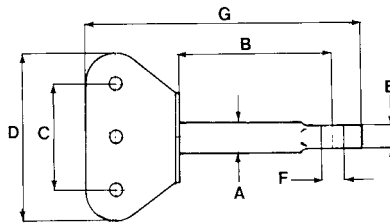

Stammer
Pins

Pasadores

Vare nr. Part no. Parte no.	SWL 5:1	A	B	E	F	G	Vægt Weight Peso	For bobbins For bobbins P/bolas--
	Ton	mm	mm	mm	mm	mm	kg	
E21	4,2	38	240	27	24	300	2,3	9"
E22	4,2	38	270	27	24	330	2,6	12"
E23	5,0	45	270	29	28	335	3,6	
E23 L	8,5	70	720	29	38	820	23,0	

Hanefødder

Butterflies

Mariposas

Vare nr. Part no. Parte no.	SWL 5:1	A	B	C	D	E	F	G	Vægt Weight Peso	For bobbins For bobbins P/bolas--
	Ton	mm	mm	mm	mm	mm	mm	mm	kg	
E24	4,2	38	210	140	220	27	24	335	4,3	9"
E25	5,0	45	255	190	270	29	28	425	7,4	12"
E26	5,0	45	275	230	310	29	28	425	7,8	14"
E27	8,5	70	470	270	355	70	34	660	34,0	
E29	8,5	70	620	270	370	70	34	970	40,0	

Vare nr. Part no. Parte no.	SWL 5:1	A	B	C	D	E	F	G	Vægt Weight Peso
	ton	mm	mm	mm	mm	mm	mm	mm	kg
E30	8,5	70	840	305	400	70	35	820	29,1

Danleno Arm

Danleno Arm

Brazo Danleno

Vare nr. Part no. Parte no.	A	B	C	D	E	F	Tykkelse Thickness Grosor	Vægt Weight Peso
	mm	mm	mm	mm	mm	mm	mm	kg
E50	375	145	470	30	30	30	20	6,8
E51	455	230	600	30	39	28	25	16,5