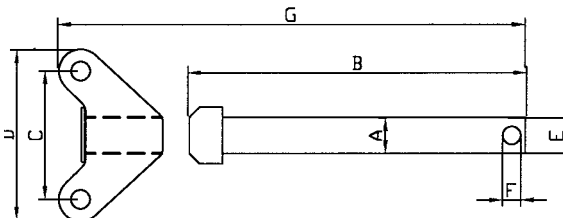

Stammer
Pins

Pasadores

Vare nr. Part no. Parte no.	SWL 5:1	A	B	E	F	G	Vægt Weight Peso	For bobbins For bobbins P/bolas--
	Ton	mm	mm	mm	mm	mm	kg	
E21	4,2	38	240	27	24	300	2,3	9"
E22	4,2	38	270	27	24	330	2,6	12"
E23	5,0	45	270	29	28	335	3,6	
E23 L	8,5	70	720	29	38	820	23,0	

Hanefødder

Butterflies

Mariposas

Vare nr. Part no. Parte no.	SWL 5:1	A	B	C	D	E	F	G	Vægt Weight Peso	For bobbins For bobbins P/bolas--
	Ton	mm	mm	mm	mm	mm	mm	mm	kg	
E24	4,2	38	210	140	220	27	24	335	4,3	9"
E25	5,0	45	255	190	270	29	28	425	7,4	12"
E26	5,0	45	275	230	310	29	28	425	7,8	14"
E27	8,5	70	470	270	355	70	34	660	34,0	
E29	8,5	70	620	270	370	70	34	970	40,0	

Vare nr. Part no. Parte no.	SWL 5:1	A	B	C	D	E	F	G	Vægt Weight Peso
	ton	mm	mm	mm	mm	mm	mm	mm	kg
E30	8,5	70	840	305	400	70	35	820	29,1

Danleno Arm

Danleno Arm

Brazo Danleno

Vare nr. Part no. Parte no.	A	B	C	D	E	F	Tykkelse Thickness Grosor	Vægt Weight Peso
	mm	mm	mm	mm	mm	mm	mm	kg
E50	375	145	470	30	30	30	20	6,8
E51	455	230	600	30	39	28	25	16,5