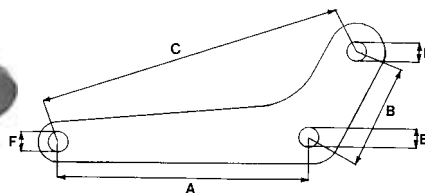

Stammer
Pins

Pasadores

Vare nr. Part no. Parte no.	SWL 5:1	A	B	E	F	G	Vægt Weight Peso	For bobbins For bobbins P/bolas--
	Ton	mm	mm	mm	mm	mm	kg	
E21	4,2	38	240	27	24	300	2,3	9"
E22	4,2	38	270	27	24	330	2,6	12"
E23	5,0	45	270	29	28	335	3,6	
E23 L	8,5	70	720	29	38	820	23,0	

Hanefødder

Butterflies

Mariposas

Vare nr. Part no. Parte no.	SWL 5:1	A	B	C	D	E	F	G	Vægt Weight Peso	For bobbins For bobbins P/bolas--
	Ton	mm	mm	mm	mm	mm	mm	mm	kg	
E24	4,2	38	210	140	220	27	24	335	4,3	9"
E25	5,0	45	255	190	270	29	28	425	7,4	12"
E26	5,0	45	275	230	310	29	28	425	7,8	14"
E27	8,5	70	470	270	355	70	34	660	34,0	
E29	8,5	70	620	270	370	70	34	970	40,0	

Vare nr. Part no. Parte no.	SWL 5:1	A	B	C	D	E	F	G	Vægt Weight Peso
	ton	mm	mm	mm	mm	mm	mm	mm	kg
E30	8,5	70	840	305	400	70	35	820	29,1

Danleno Arm

Danleno Arm

Brazo Danleno

Vare nr. Part no. Parte no.	A	B	C	D	E	F	Tykkelse Thickness Grosor	Vægt Weight Peso
	mm	mm	mm	mm	mm	mm	mm	kg
E50	375	145	470	30	30	30	20	6,8
E51	455	230	600	30	39	28	25	16,5