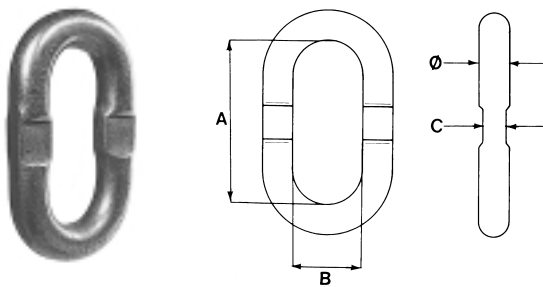

Boss G-krog
Rustfri stål

Boss G-hook
Stainless steel

Gancho G-Boss
Acero inoxidable

Vare nr. Part no. Parte no.	Str. Size Tamano	SWL 5:1	A	B	C	D	Vægt Weight Peso
BOSS GH3S	1"	3,0	mm 122	mm 76	mm 25	mm 23	kg 0,90
BOSS GH6S	1 1/4"	6,0	mm 178	mm 104	mm 33	mm 35	kg 2,70

Boss pressedede ring
Rustfri stål

Boss recessed link
Stainless steel

Malla p/ges Boss
Acero inoxidable

Vare nr. Part no. Parte no.	Str. Size Tamano	Ø	SWL 5:1	A	B	C	Vægt Weight Peso
BOSS L3S	7/8"	mm 22	Ton 3,0	mm 98	mm 38	mm 16	kg 0,80
BOSS L6S	1"	mm 25	Ton 6,0	mm 125	mm 51	mm 22	kg 1,50

Vare nr. Part no. Parte no.	Str. Size Tamano	Beskrivelse Description Descripción	Vægt Weight Peso
EGR 20 SS	3/4"	Ton BOSS GH3S + C19-110 SSO	mm 1,60
EGR 22 SS	7/8"	Ton BOSS GH6S + C22-120 SSO	mm 3,80

Kombinationer

Combinations

Combinaciones

Vare nr. Part no. Parte no.	Str. Size Tamano	Beskrivelse Description Descripción	Vægt Weight Peso
ELC 16 SS	5/8"	Ton BOSS L3S + A 16 SS	mm 1,60
ELC 20 SS	3/4"	Ton BOSS L6S + A 19 SS	mm 3,20