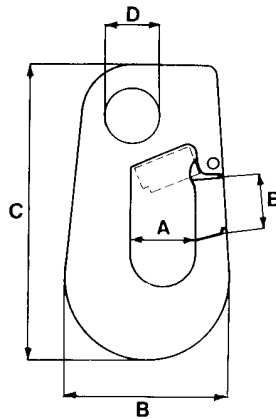

**P-led**  
Rustfri

**Quick links**  
Stainless steel

**Eslabones**  
Inoxidable

Vare nr. Part no. Parte no.	Ø1	Ø2	SWL 5:1	A	B	Vægt Weight Peso
DQ 30 SSO	mm 25	mm 30	Ton 12,0	mm 170	mm 55	kg 3,2

Splithul Ø 5 mm  
Split hole Ø 5 mm  
Lumbrera de entrada Ø 5 mm

**Boss krog**  
Rustfrit stål

**Boss hook**  
Stainless steel

**Ganchos Boss**  
Acero inoxidable

Vare nr. Part no. Parte no.	SWL 5:1	A	B	C	D	E	Vægt Weight Peso
BOSS S5S	Ton 1.00	mm 27	mm 66	mm 111	mm 23	mm 19	kg 0,5
BOSS S6S	1.25	38	77	132	27	25	0,6
BOSS S7S	2.25	37	90	153	27	29	1,2