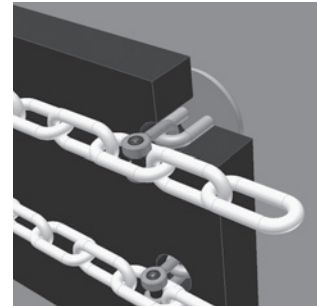

Gummiplader

Rubber plates

Vare nr. Part no. Parte no.	A	B	C	D	Vægt Weight P/Caden
	mm	mm	mm	ø mm	
RHPL-26-26-4/50	260	260	40	50	3,2
RHPL-31-31-4/50	310	310	40	50	4,6
RHPL-36-36-4/50	360	360	40	50	6,2
RHPL-41-41-4/50	410	410	40	50	8,1
RHPL-46-46-4/50	460	460	40	50	10,2
RHPL-46-46-6/70	460	460	60	70	15,2
RHPL-54-54-6/70	540	540	60	70	21,0
RHPL-54-54-8/70	540	540	80	70	28,0
RHPL-61-61-9/70	610	610	90	70	40,2
RHPL-50-70-8/70	500	700	80	70	35,0
RHPL-60-80-9/70	600	800	90	70	51,8

Plade med led

Washer with link

Vare nr. Part no. Parte no.	A	B	C	D	For sjækkel For shackle Por grillettes	For gummiplade For rubber plate	Vægt Weight Peso
	mm	mm	mm	mm		mm	kg
MEW6-110-16-40	6	110	16	40	F 16 DBPH	60	0,80
MEW8-140-16-40	8	140	16	40	F 16 DBPH	60	1,00
MEW8-140-19-55	8	140	19	55	F 16 DBPH	80	1,35
MEW8-140-19-65	8	140	19	65	F 16 DBPH	90	1,45