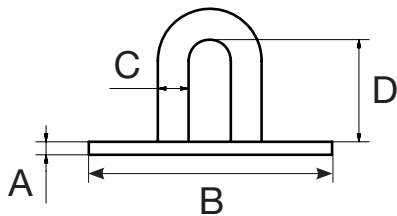

Gummiplader

Rubber plates

Vare nr. Part no. Parte no.	A	B	C	D	Vægt Weight P/Caden
	mm	mm	mm	ø mm	
RHPL-26-26-4/50	260	260	40	50	3,2
RHPL-31-31-4/50	310	310	40	50	4,6
RHPL-36-36-4/50	360	360	40	50	6,2
RHPL-41-41-4/50	410	410	40	50	8,1
RHPL-46-46-4/50	460	460	40	50	10,2
RHPL-46-46-6/70	460	460	60	70	15,2
RHPL-54-54-6/70	540	540	60	70	21,0
RHPL-54-54-8/70	540	540	80	70	28,0
RHPL-61-61-9/70	610	610	90	70	40,2
RHPL-50-70-8/70	500	700	80	70	35,0
RHPL-60-80-9/70	600	800	90	70	51,8

Plade med led

Washer with link

Vare nr. Part no. Parte no.	A	B	C	D	For sjækkel For shackle Por grillettes	For gummiplade For rubber plate	Vægt Weight Peso
	mm	mm	mm	mm		mm	kg
MEW6-110-16-40	6	110	16	40	F 16 DBPH	60	0,80
MEW8-140-16-40	8	140	16	40	F 16 DBPH	60	1,00
MEW8-140-19-55	8	140	19	55	F 16 DBPH	80	1,35
MEW8-140-19-65	8	140	19	65	F 16 DBPH	90	1,45