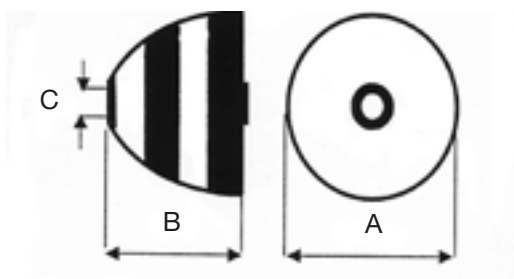

Gummi Bunt Bobbins

Rubber Bunt Bobbins

Diábolos de goma

Med stålrør
With Steeltube
Con tubo de acero

Vare nr. Part no. Parte no.	Str. Size Tamaño	A	B	C	Vægt Weight Peso
	inch	mm	mm	mm	kg
RBB-12-65	12x10	300	250	65	18-22
RBB-14-75	14x12	360	300	75	27-29
RBB-16-75	16x14	410	360	75	40-45
RBB-18-75	18x16	460	410	75	67-72
RBB-21-75	21x18	530	460	75	95-100
RBB-24-80	24x21	610	530	80	145-150

Gummi Halv Bobbins

Rubber Half Bobbins

Diábolos de goma

Med stålrør
With Steeltube
Con tubo de acero

Vare nr. Part no. Parte no.	Str. Size Tamaño	A	B	C	Vægt Weight Peso
	inch	mm	mm	mm	kg
RHB-12-65	12x6	300	150	65	15-17
RHB-14-75	14x8	350	200	75	23-25
RHB-16-75	16x10	400	250	75	32-34
RHB-18-75	18x12	450	300	75	46-48
RHB-21-75	21x14	535	350	75	73-77
RHB-24-80	24x16	610	400	80	97-103