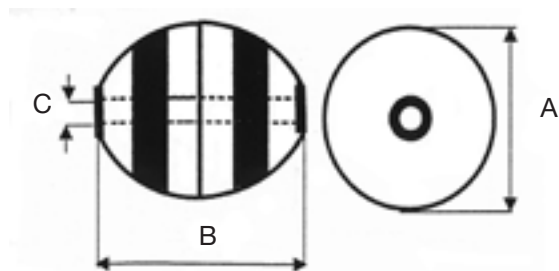

Gummi Bunt Bobbins

Rubber Bunt Bobbins

Diábolos de goma

Med stålrør
With Steeltube
Con tubo de acero

Vare nr. Part no. Parte no.	Str. Size Tamaño	A	B	C	Vægt Weight Peso
	inch	mm	mm	mm	kg
RBB-12-65	12x10	300	250	65	18-22
RBB-14-75	14x12	360	300	75	27-29
RBB-16-75	16x14	410	360	75	40-45
RBB-18-75	18x16	460	410	75	67-72
RBB-21-75	21x18	530	460	75	95-100
RBB-24-80	24x21	610	530	80	145-150

Gummi Halv Bobbins

Rubber Half Bobbins

Diábolos de goma

Med stålrør
With Steeltube
Con tubo de acero

Vare nr. Part no. Parte no.	Str. Size Tamaño	A	B	C	Vægt Weight Peso
	inch	mm	mm	mm	kg
RHB-12-65	12x6	300	150	65	15-17
RHB-14-75	14x8	350	200	75	23-25
RHB-16-75	16x10	400	250	75	32-34
RHB-18-75	18x12	450	300	75	46-48
RHB-21-75	21x14	535	350	75	73-77
RHB-24-80	24x16	610	400	80	97-103