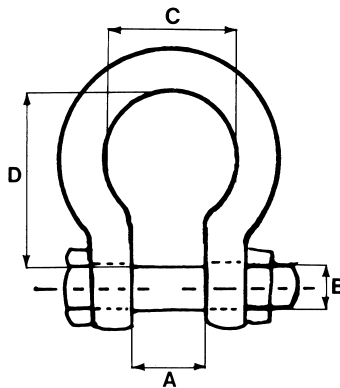

**Boss Sjakler**

Rustfri stål

**Boss Shackles**

Stainless steel

**Grilletes Boss**

Acero inoxidable

Vare nr. Part no. Parte no.	SWL 6:1	A	B	C	D	Vægt Weight Peso
	Ton	mm	mm	mm	mm	kg
BOSS SL 11 S	3,0	122	20	27	62	0,9
BOSS SL 12 S	6,0	136	24	34	74	1,8
BOSS SL14 S	10,0	160	33	42	88	2,6

Vare nr. Part no. Parte no.	SWL 6:1	A	B	C	D	Vægt Weight Peso
	Ton	mm	mm	mm	mm	kg
BOSS B 6 S	6,0	38	25	58	84	2,4
BOSS B 8 S	8,0	50	33	75	114	3,8
BOSS B 10 S	10,0	50	37	84	119	5,5
BOSS B 15 S	15,0	64	44	101	141	9,5
BOSS B 25 S	25,0	79	51	131	180	16,0