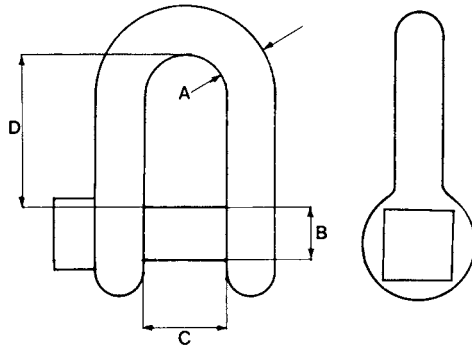

**Trawl sjækler, lang**  
 Sekskantet hoved  
 Type D

**Trawl shackles, long**  
 Hexagon head pin  
 Dee type

**Grilletes  
 rastrear, largo**  
 Cabeza hexágona  
 Tipo D

Vare nr. Part no. Parte no.	Str. Size Tamaño	SWL 6:1	A	B	C	D	Vægt Weight Peso
		Ton	mm	mm	mm	mm	kg/pcs
FL32DS/40	1 1/4" x 1 1/4"	9,5	32	32	40	180	4,80
FL32DS/50	1 1/4" x 1 3/8"	9,5	32	35	50	180	5,00
FL32DS	1 1/4" x 1 3/8"	9,5	32	35	75	180	5,20
FL35DS	1 3/8" x 1 1/2"	13,0	35	38	50	171	6,05
FL38DS/50	1 1/2" x 1 3/4"	15,0	38	42	50	210	8,30
FL38DS	1 1/2" x 1 3/4"	15,0	38	42	72	210	8,65
FL45DS	1 3/4" x 2"	25,0	45	50	75	260	14,80
FL50DS	2" x 2 1/4"	35,0	50	57	75	290	20,00

**CROSBY**

**High tensile sjækler**  
 Firkantet hoved  
 Rød  
 Type D

**High tensile shachles**  
 Square head pin  
 Red  
 Dee type

**Grilletes Alta  
 Resistencia**  
 Cabeza cuadrada  
 Rojo  
 Tipo D

Vare nr. Part no. Parte no.	Str. Size Tamaño	SWL 5:1	A	B	C	D	Vægt Weight Peso
		Ton	mm	mm	mm	mm	kg/100
FCR 12 DSQ	1/2"	2,00	12	16	20	41	34
FCR 16 DSQ	5/8"	3,25	16	19	26	51	58
FCR 19 DSQ	3/4"	4,75	19	22	31	60	99
FCR 22 DSQ	7/8"	6,50	22	25	38	71	149
FCR 25 DSQ	1"	8,50	25	28	42	81	227
FCR 28 DSQ	1 1/8"	9,50	28	31	46	91	316