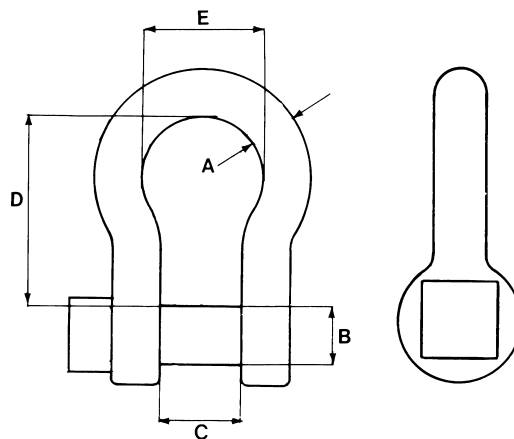

**Sjækler, sorte**  
 Overstørrelse bolt  
 Firkant hoved  
 Type D

**Shackles,  
 selfcoloured**  
 Oversized pin  
 Square head pin  
 Dee type

Vare nr. Part no. Parte no.	Str. Size Tamaño	SWL 5:1	A	B	C	D	Vægt Weight Peso	Sække à Sacks of Sacos de
		Ton	mm	mm	mm	mm	kg/100	
FK 06 DS	1/4"	0,1	6	8	13	24	3,5	1000
FK 08 DS	5/16"	0,2	8	10	16	31	7,0	500
FK 10 DS	3/8"	0,3	10	13	19	37	13,0	300
FK 13 DS	1/2"	0,5	13	16	26	50	30,0	150
FK 16 DS	5/8"	0,8	16	19	32	64	60,0	70
FK 19 DS	3/4"	1,1	19	22	37	74	100,0	40
FK 22 DS	7/8"	1,5	22	25	39	82	150,0	30
FK 25 DS	1"	2,0	25	28	43	85	210,0	20
FK 28 DS	1 1/8"	2,6	28	32	49	105	310,0	10
FK 32 DS	1 1/4"	3,2	32	36	58	115	440,0	10
FK 38 DS	1 1/2"	4,5	38	42	63	122	720,0	6

**Grilletes negros**  
 Pasador super tamaño  
 Cabeza cuadrada  
 Tipo D

Type H  
 Bow type  
 Tipo Lira

Vare nr. Part no. Parte no.	Str. Size Tamaño	SWL 5:1	A	B	C	D	E	Vægt Weight Peso	Sække à Sacks of Sacos de
		Ton	mm	mm	mm	mm	mm	kg/100	
FK 08 HS	5/16"	0,2	8	10	16	32	24	7,0	500
FK 10 HS	3/8"	0,3	10	13	18	41	33	14,0	300
FK 13 HS	1/2"	0,5	13	16	24	50	38	31,0	150
FK 16 HS	5/8"	0,8	16	19	32	70	55	65,0	70
FK 19 HS	3/4"	1,1	19	22	37	77	63	115,0	40
FK 22 HS	7/8"	1,5	22	25	43	97	72	150,0	30
FK 25 HS	1"	2,0	25	28	50	100	80	230,0	20
FK 28 HS	1 1/8"	2,6	28	32	60	117	93	350,0	10
FK 32 HS	1 1/4"	3,2	32	36	65	130	102	490,0	10
FK 38 HS	1 1/2"	4,5	38	42	77	150	126	790,0	6