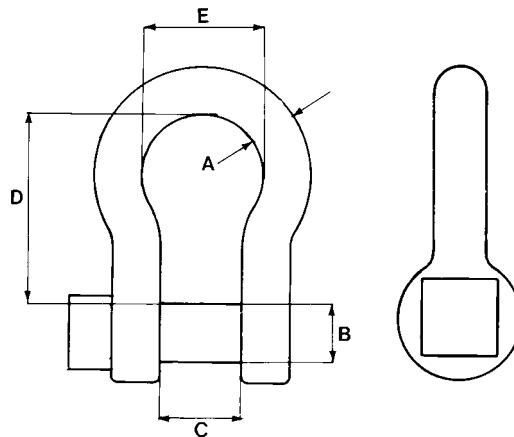

Stålsjækler

Blå
Type D

Steel shackles

Blue
Dee type

Grilletes de acero

Azul
Tipo D

Vare nr. Part no. Parte no.	Str. Size Tamaño	SWL 5:1	A	B	C	D	Vægt Weight Peso	Sække à Sacks of Sacos de
		Ton	mm	mm	mm	mm	kg/100	
FK 10 DB	3/8"	1,0	10	12	18	43	15,0	250
FK 13 DB	1/2"	1,5	12	16	27	56	30,0	250
FK 16 DB	5/8"	2,5	16	19	33	67	60,0	80
FK 19 DB	3/4"	3,0	19	22	39	80	105,0	40
FK 22 DB	7/8"	4,0	22	25	45	80	145,0	30
FK 25 DB	1"	5,0	25	28	48	92	210,0	20

Type H

Bow type

Tipo Lira

Vare nr. Part no. Parte no.	Str. Size Tamaño	SWL 5:1	A	B	C	D	E	Vægt Weight Peso	Sække à Sacks of Sacos de
		Ton	mm	mm	mm	mm	mm	kg/100	
FK 13 HB	1/2"	1,5	12	16	27	61	44	32,0	200
FK 16 HB	5/8"	2,5	16	19	33	70	54	70,0	80
FK 19 HB	3/4"	3,0	19	22	38	84	63	120,0	40
FK 22 HB	7/8"	4,0	22	25	44	90	70	165,0	30
FK 25 HB	1"	5,0	25	28	48	105	82	240,0	20