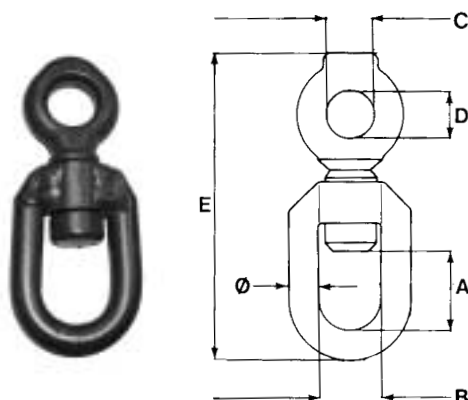

**Drejeled**

Stål  
Mørkeblå

**Swivels**

Steel  
Dark blue

**Giratorios**

Acero  
Azul oscuro

Vare nr. Part no. Parte no.	Str. Size Tamaño	= Ø	SWL 5:1	A	B	C	D	E	Vægt Weight Peso
		mm	Ton	mm	mm	mm	mm	mm	kg
A 08 ST G	5/16"	8	0,5	20	13	12	12	80	0,08
A 10 ST	3/8"	10	0,6	32	28	25	31	123	0,23
A 12 ST	1/2"	12	1,1	35	30	28	33	140	0,40
A 14 ST	9/16"	14	1,3	40	38	33	37	168	0,65
A 16 ST	5/8"	16	1,5	40	38	33	41	180	0,76
A 19 ST	3/4"	19	2,4	50	38	35	47	200	1,30

**Drejeled**

Stål  
Smedet  
Mørkeblå

**Swivels**

Steel  
Forged  
Dark blue

**Giratorios**

Acero  
Forjados  
Azul oscuro

Vare nr. Part no. Parte no.	Str. Size Tamaño	= Ø	SWL 5:1	A	B	C	D	E	Vægt Weight Peso
		mm	Ton	mm	mm	mm	mm	mm	kg
A 16 FO	5/8"	16	2,4	30	28	22	22	150	0,87
A 19 FO	3/4"	19	3,8	42	40	28	28	185	1,30
A 22 FO	7/8"	22	5,3	57	48	34	34	230	2,20
A 25 FO	1"	25	7,2	63	52	37	37	265	3,65
A 25 FO L	1"	25	7,2	63	52	47	47	280	3,80
A 28 FO	1 1/8"	28	9,0	65	52	37	37	280	4,30