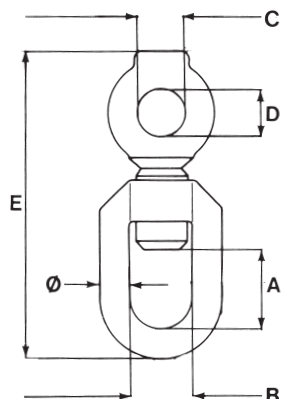

## Giratorios

Acero  
Azul oscuro

Vare nr. Part no. Parte no.	Str. Size Tamaño	= Ø	SWL 5:1	A	B	C	D	E	Vægt Weight Peso
		mm	Ton	mm	mm	mm	mm	mm	kg
A 08 ST G	5/16"	8	0,5	20	13	12	12	80	0,08
A 10 ST	3/8"	10	0,6	32	28	25	31	123	0,23
A 12 ST	1/2"	12	1,1	35	30	28	33	140	0,40
A 14 ST	9/16"	14	1,3	40	38	33	37	168	0,65
A 16 ST	5/8"	16	1,5	40	38	33	41	180	0,76
A 19 ST	3/4"	19	2,4	50	38	35	47	200	1,30

## Giratorios

Acero  
Forjados  
Azul oscuro

Vare nr. Part no. Parte no.	Str. Size Tamaño	= Ø	SWL 5:1	A	B	C	D	E	Vægt Weight Peso
		mm	Ton	mm	mm	mm	mm	mm	kg
A 16 FO	5/8"	16	2,4	30	28	22	22	150	0,87
A 19 FO	3/4"	19	3,8	42	40	28	28	185	1,30
A 22 FO	7/8"	22	5,3	57	48	34	34	230	2,20
A 25 FO	1"	25	7,2	63	52	37	37	265	3,65
A 28 FO	1 1/8"	28	9,0	65	52	37	37	280	4,30