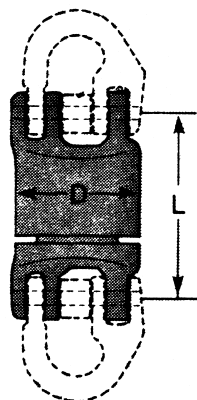

Fiskeri drejeled

Fishing swivel

Giratorios para  
la pesca

**GUNNEBO**  
CHAIN & LIFTING

Vare nr. Part no. Parte no.	SWL 5:1	L	A	B	E	Vægt Weight Peso	Kæde str. Chain size P/cadena
	Ton	mm	mm	mm	mm	kg	mm
LFS-10-8	2,5	144	39	42	42	1,1	10
LFS-13-8	4,3	175	48	48	48	2,2	13
LFS-16-8	6,4	215	62	60	61	3,7	16
LFS-19-8	10,0	255	78	72	73	5,0	19

Kugleleje drejeled

Elektrisk isoleret

Ball bearing swivel

Electrically insulated

Giratorio con  
rodamiento a bolas

**GUNNEBO**  
CHAIN & LIFTING

Vare nr. Part no. Parte no.	SWL 5:1	L	D	Vægt Weight Peso	Kæde str. Chain size P/cadena
	Ton	mm	mm	kg	mm
SKLI-7/8-8	1,6	75	48	0,7	7/8
SKLI-10-8	2,6	95	59	1,4	10,0
SKLI-13-8	4,3	120	75	2,9	13,0
SKLI-16-8	6,4	137	90	4,9	16,0
SKLI-18/20-8	10,0	159	104	7,2	19,0