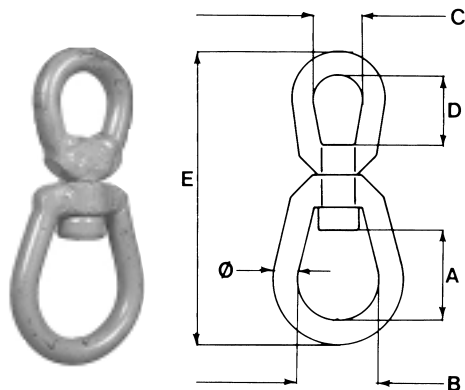

Drejeled
Stål
Rustfri tap og bøsning
Lyseblå

Swivels
Steel
Stainless steel center
Light blue

Giratorios
Acero
Clavija inoxidable
Azul claro

Vare nr. Part no. Parte no.	Str. Size Tamaño	= Ø	SWL 5:1	A	B	C	D	E	Vægt Weight Peso
		mm	Ton	mm	mm	mm	mm	mm	kg
A 10 CTD	3/8"	10	1,0	29	29	25	31	135	0,29
A 12 CTD	1/2"	12	1,6	33	30	28	36	143	0,38
A 16 CTD	5/8"	16	2,6	40	38	35	41	178	0,83
A 19 CTD	3/4"	19	4,0	46	38	35	51	205	1,40

Vare nr. Part no. Parte no.	Str. Size Tamaño	= Ø	SWL 5:1	A	B	C	D	E	Vægt Weight Peso
		mm	Ton	mm	mm	mm	mm	mm	kg
A 12 CTH	1/2"	12	1,6	45	44	28	36	156	0,43
A 16 CTH	5/8"	16	2,6	62	57	35	41	205	0,95
A 19 CTH	3/4"	19	4,0	70	68	35	51	230	1,50